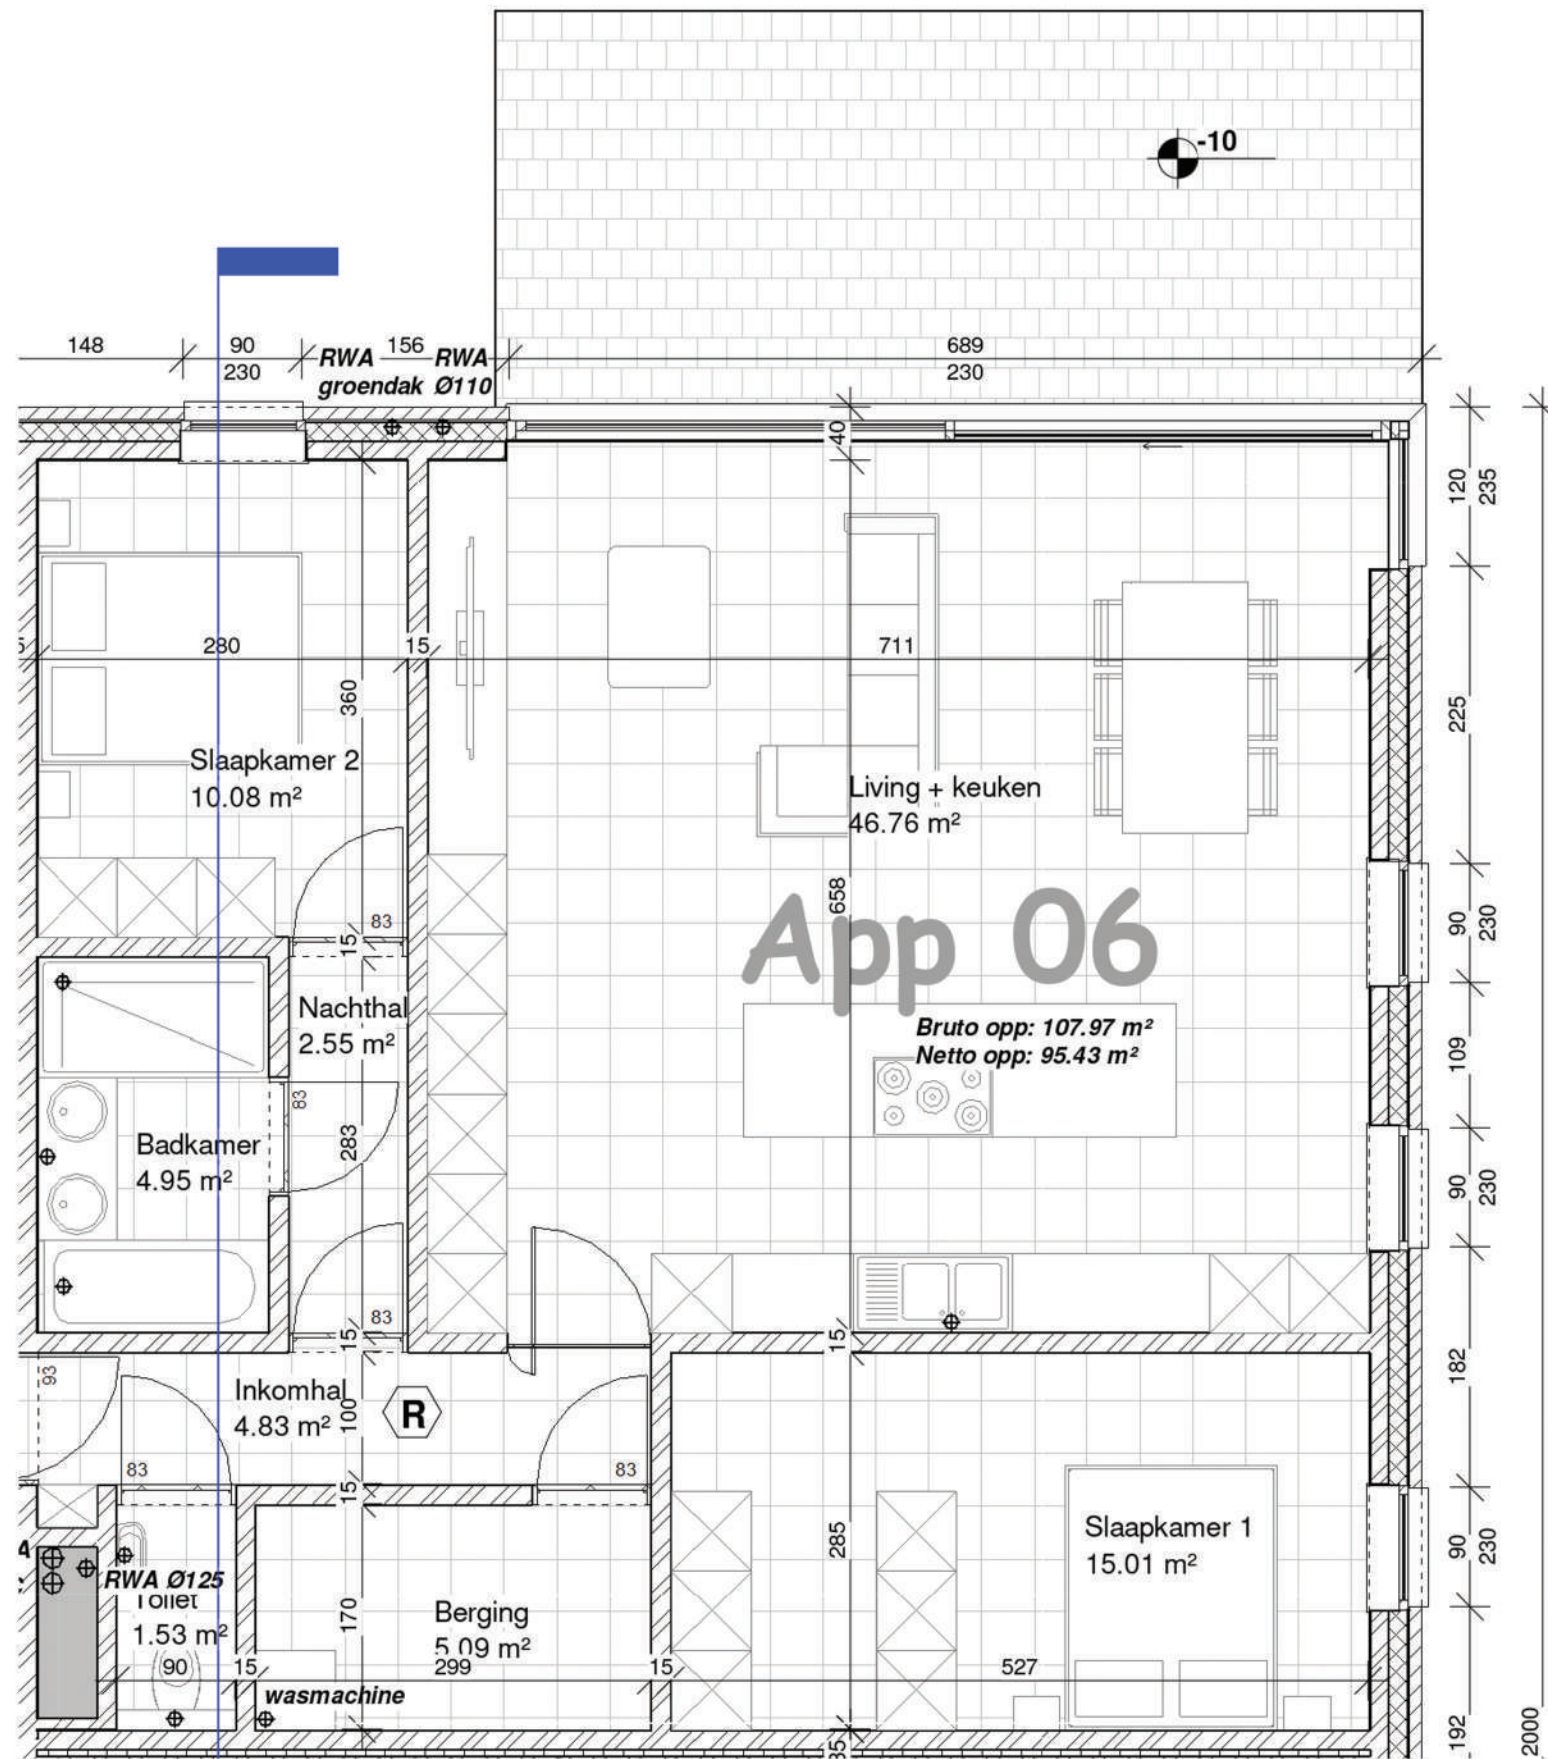

Verdieping 0

Appartement 0.6

Bruto opp. appartement: 107,97 m²

NAAM KLANT:

HANDTEKENING: